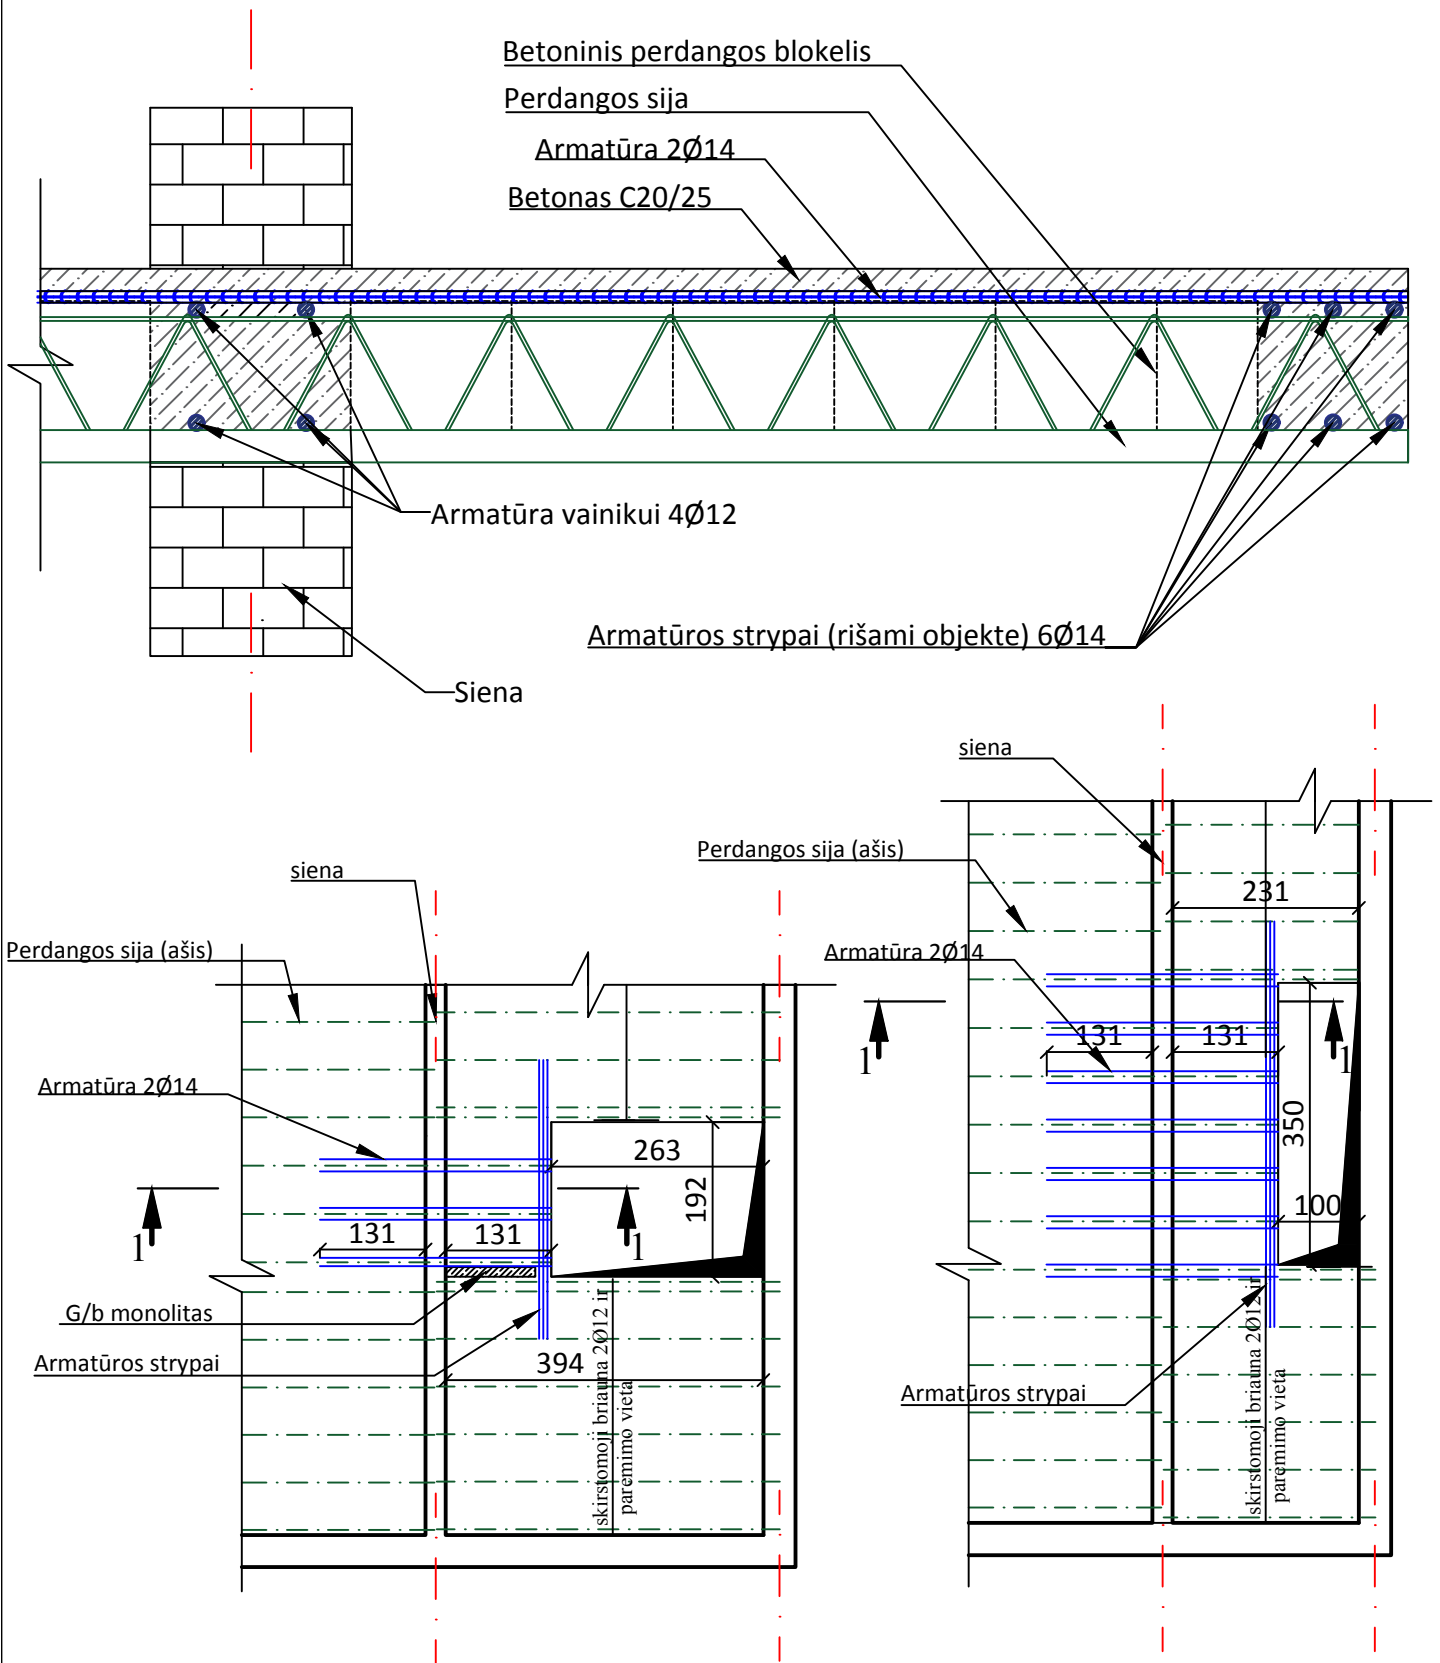

SIJŲ, DIRBANČIŲ KAIP GEMBĖ, MONTAVIMO PRIE LAIPTŲ MAZGAS

PJŪVIS 1-1

TERIVA

PERDANGOS TERIVA ĮRENGIMAS
PRIE LAIPTŲ

Uzsakovas

Atliko

Mastelis

Data